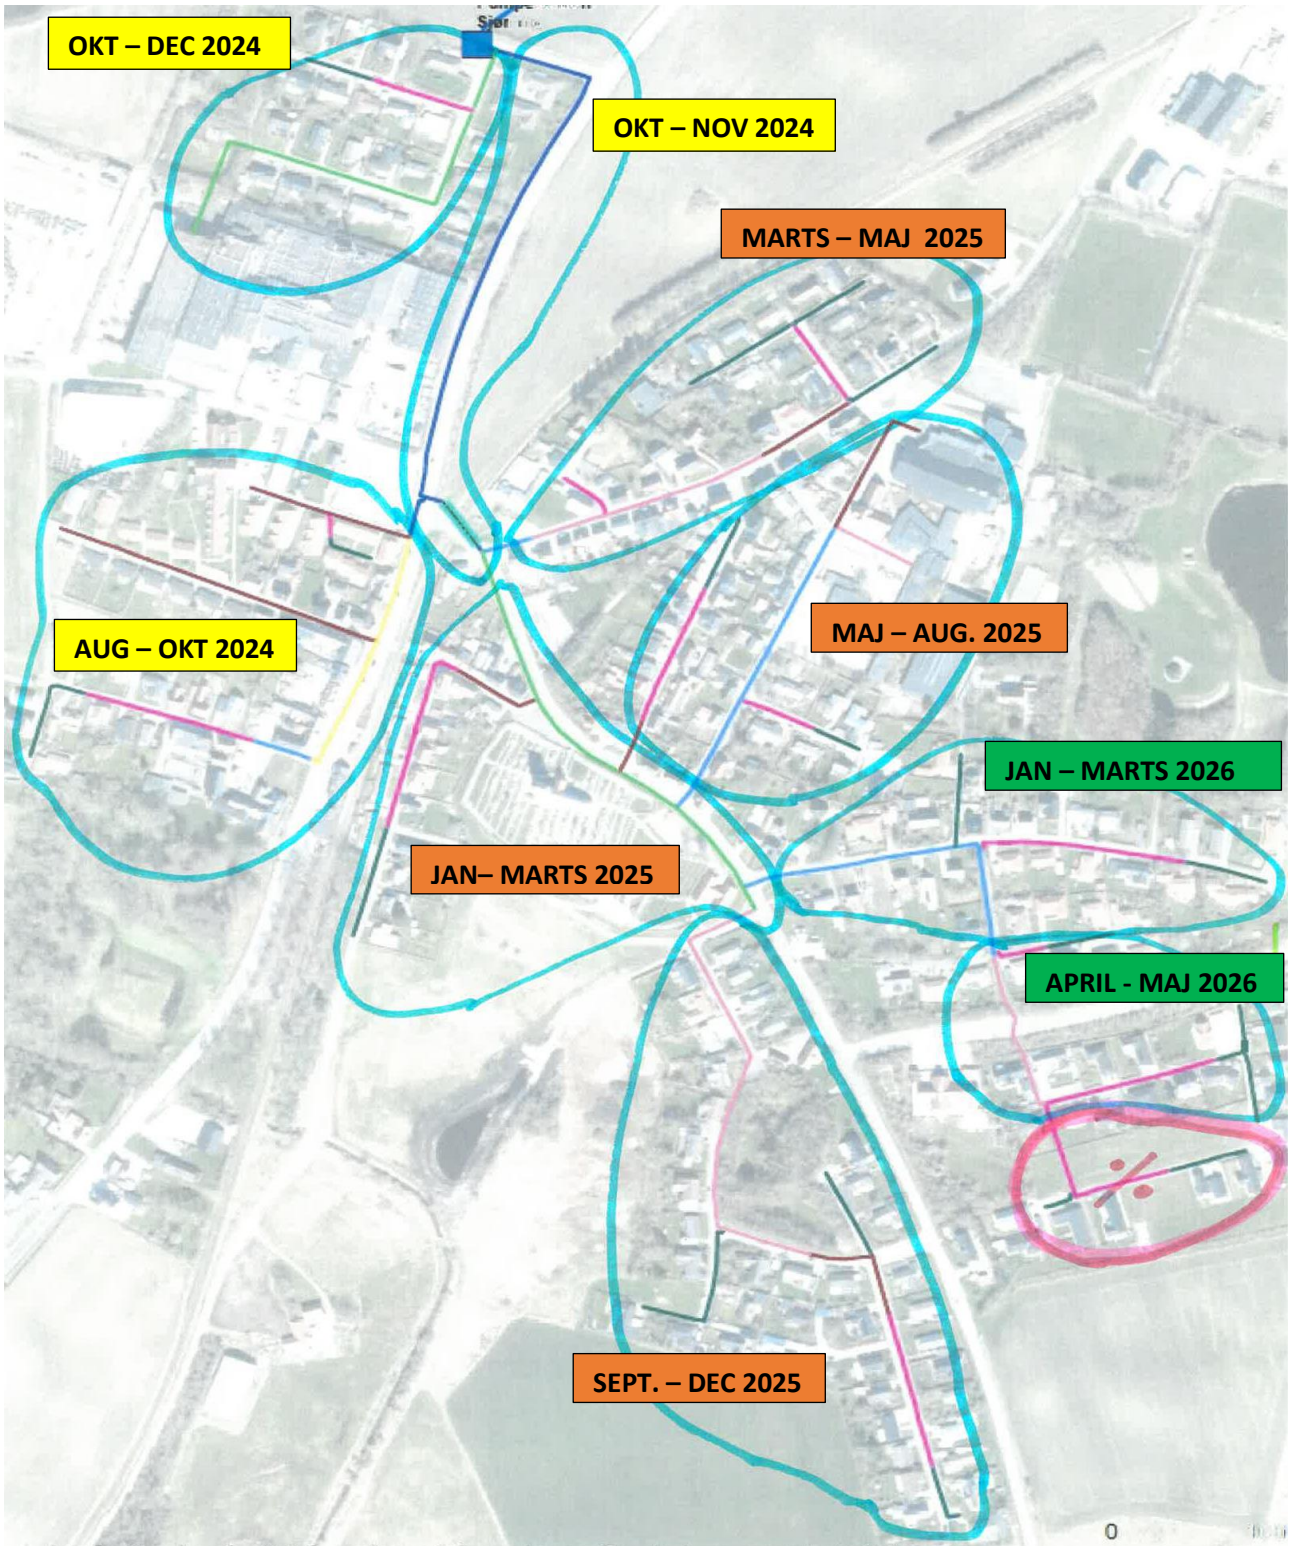

TIDSPLAN SJØRRING

OMRÅDE TIDSPLAN

Denne plan gælder kun tidsperioden for forventet anlægsarbejder